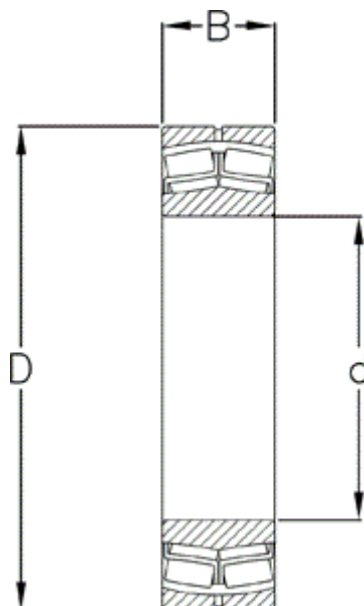

Varenummer: 571802501802

Beskrivelse: NSK Sfærisk rulleleje 22305CE4 C3

## Mål

---

= Further measures: [Download PDF catalogue from Documents](#)

B = 18

d = 25

D = 52